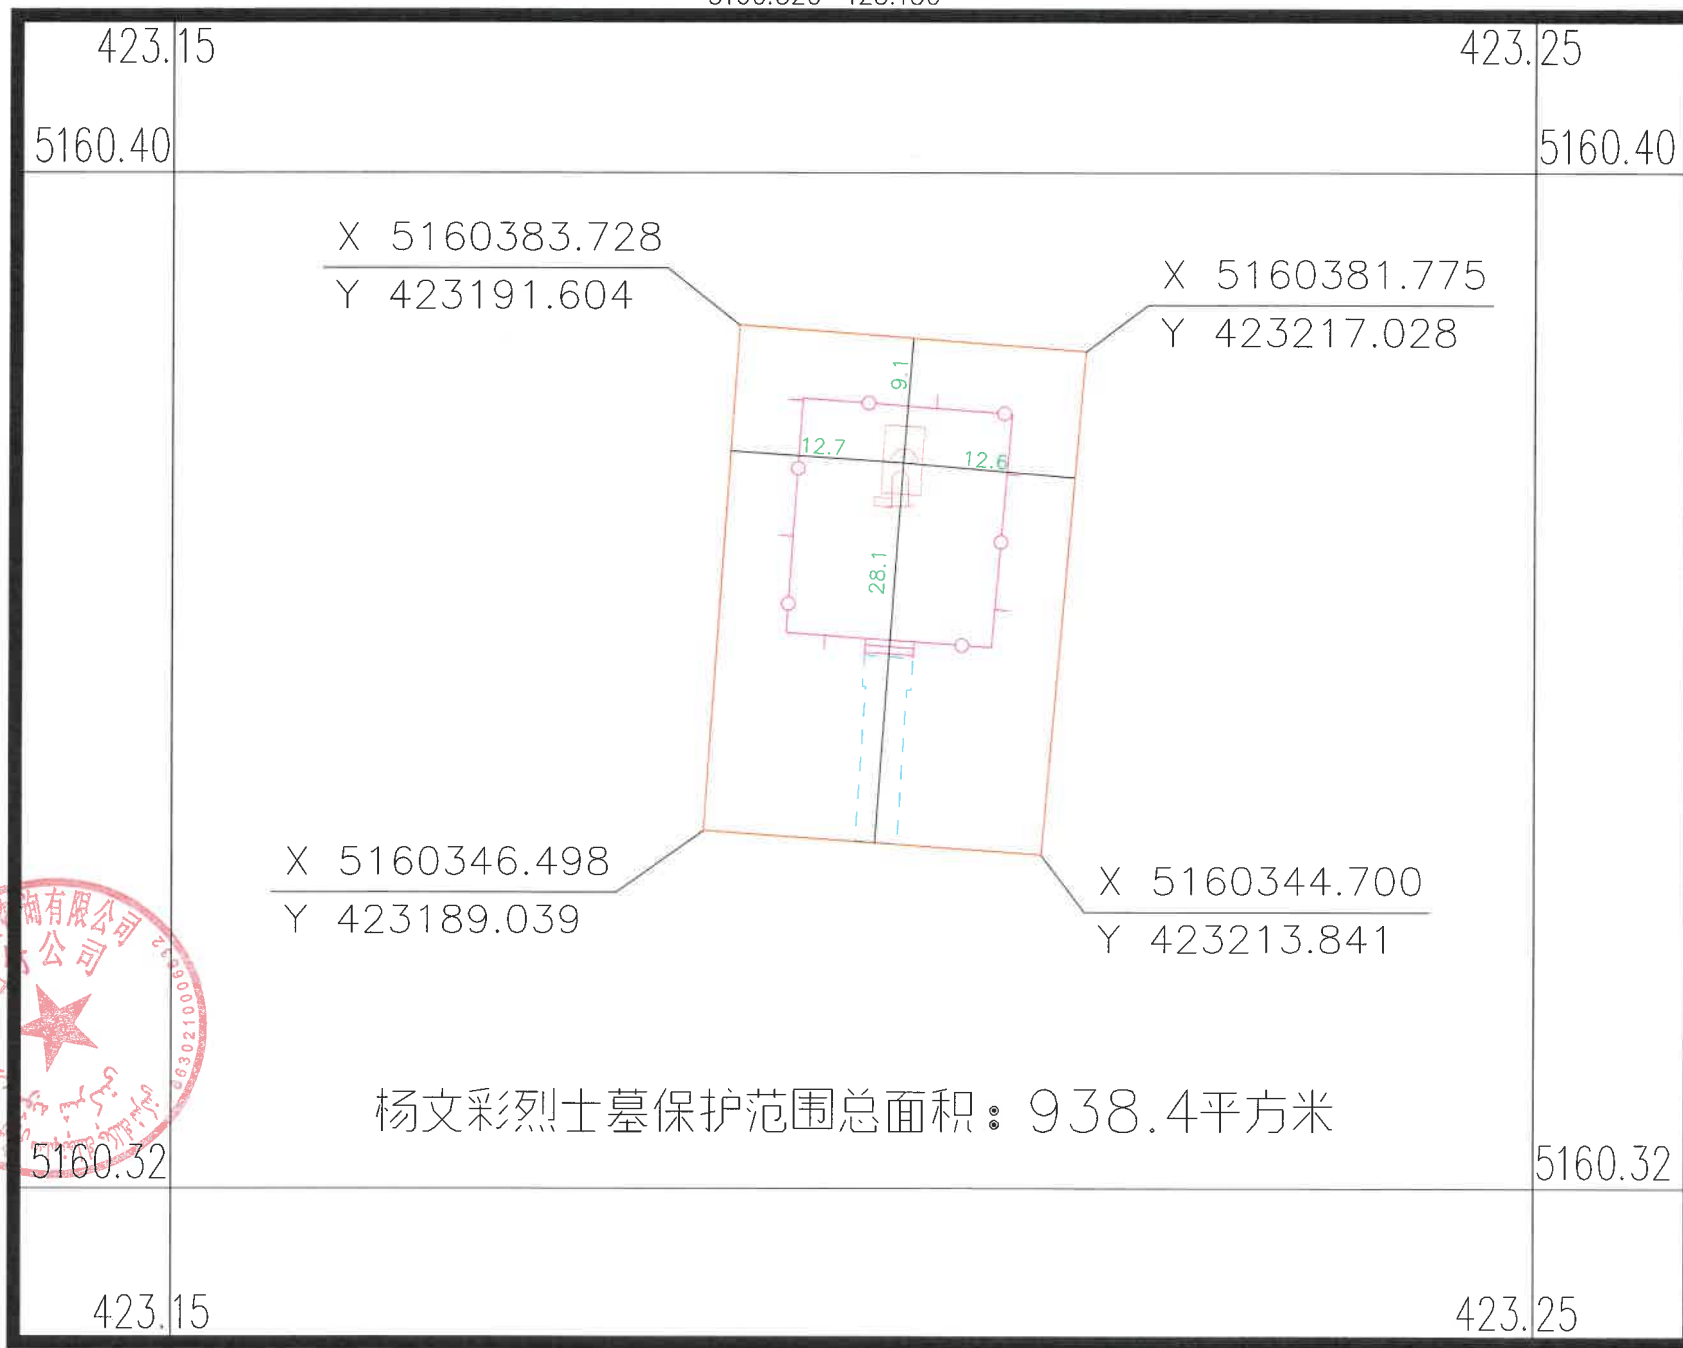

184团杨文彩烈士墓保护范围红线图

5160.320-423.150

爱建信达工程咨询有限公司北屯分公司